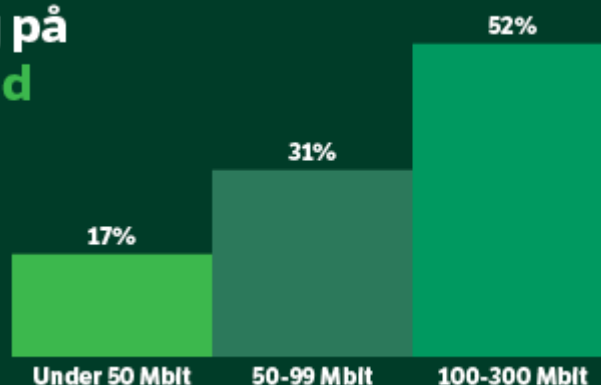

10.06.2016

Hej Solbjerg

Du modtager denne mail, så du som kontaktperson altid er opdateret og klædt på til at besvare spørgsmål vedrørende jeres løsning hos os. Læs denne gang om:

Over halvdelen vælger 100 Mbit bredbånd eller derover >

Hjælp til bedre wi-fi dækning >

I juni er Ekstrakanalen for motorsportsentusiaster >

Over halvdelen vælger 100 Mbit bredbånd eller derover

Normalt stiger dataforbruget i Danmark med ca. 40 pct. om året. Men i takt med at stadig flere danskere tager streaming til sig, stiger forbruget yderligere. Det mærker vi også hos YouSee, hvor kunderne gør flittigt brug af Tv-arkiv og start forfra og ser film og serier via C More. Alene i andet halvår af 2015 har vi oplevet en stigning i dataforbruget på hele 50 pct.

Derfor oplever vi også en øget interesse for højhastighedsbredbånd og solgte 100 Mbit eller derover til over halvdelen af vores nye bredbåndskunder i sidste kvartal af 2015.

Fordeling af salg på YouSee Bredbånd